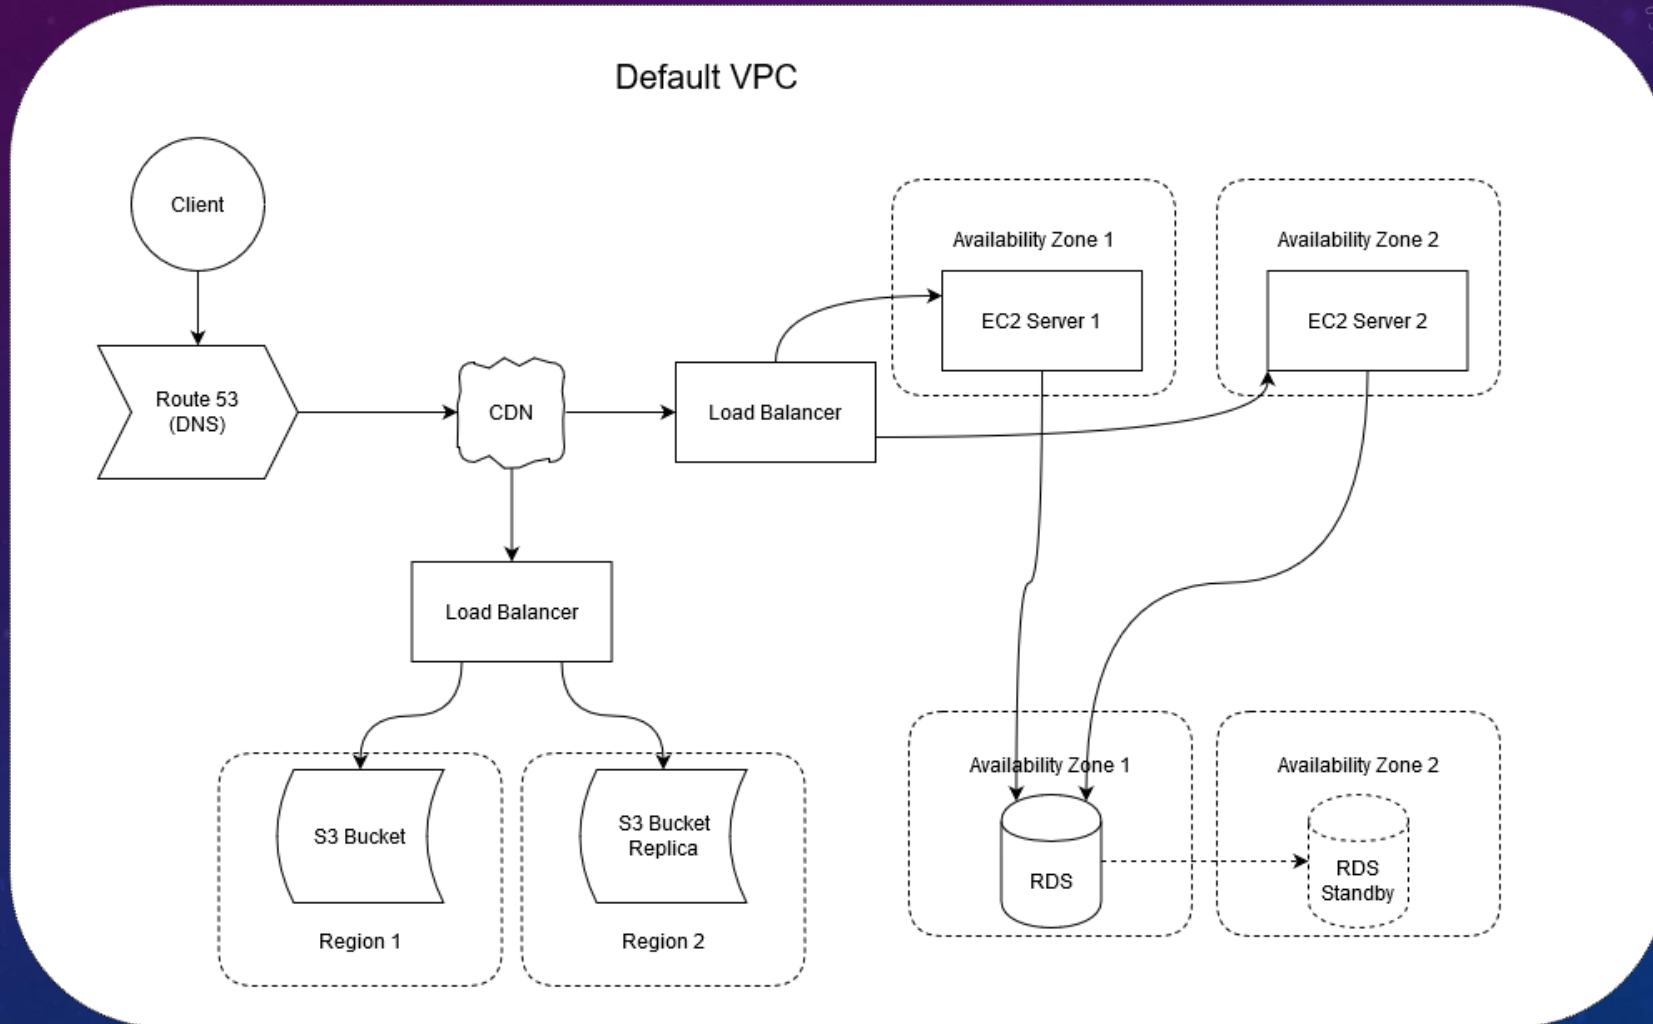

РЕЗУЛЬТАТ РОБОТИ

Застосунок в AWS

Утиліта для
розгортання
застосунку

СТРУКТУРА ЗАСТОСУНКУ

ВИГЛЯД УТИЛІТИ

Config

AWS CLI Setup

EC2

First, create key pair for the EC2 instance:

```
aws ec2 create-key-pair --key-name MediawikiEC2KeyPair1 --output text
```

Create another key pair for the second EC2 instance:

```
aws ec2 create-key-pair --key-name MediawikiEC2KeyPair2 --output text
```