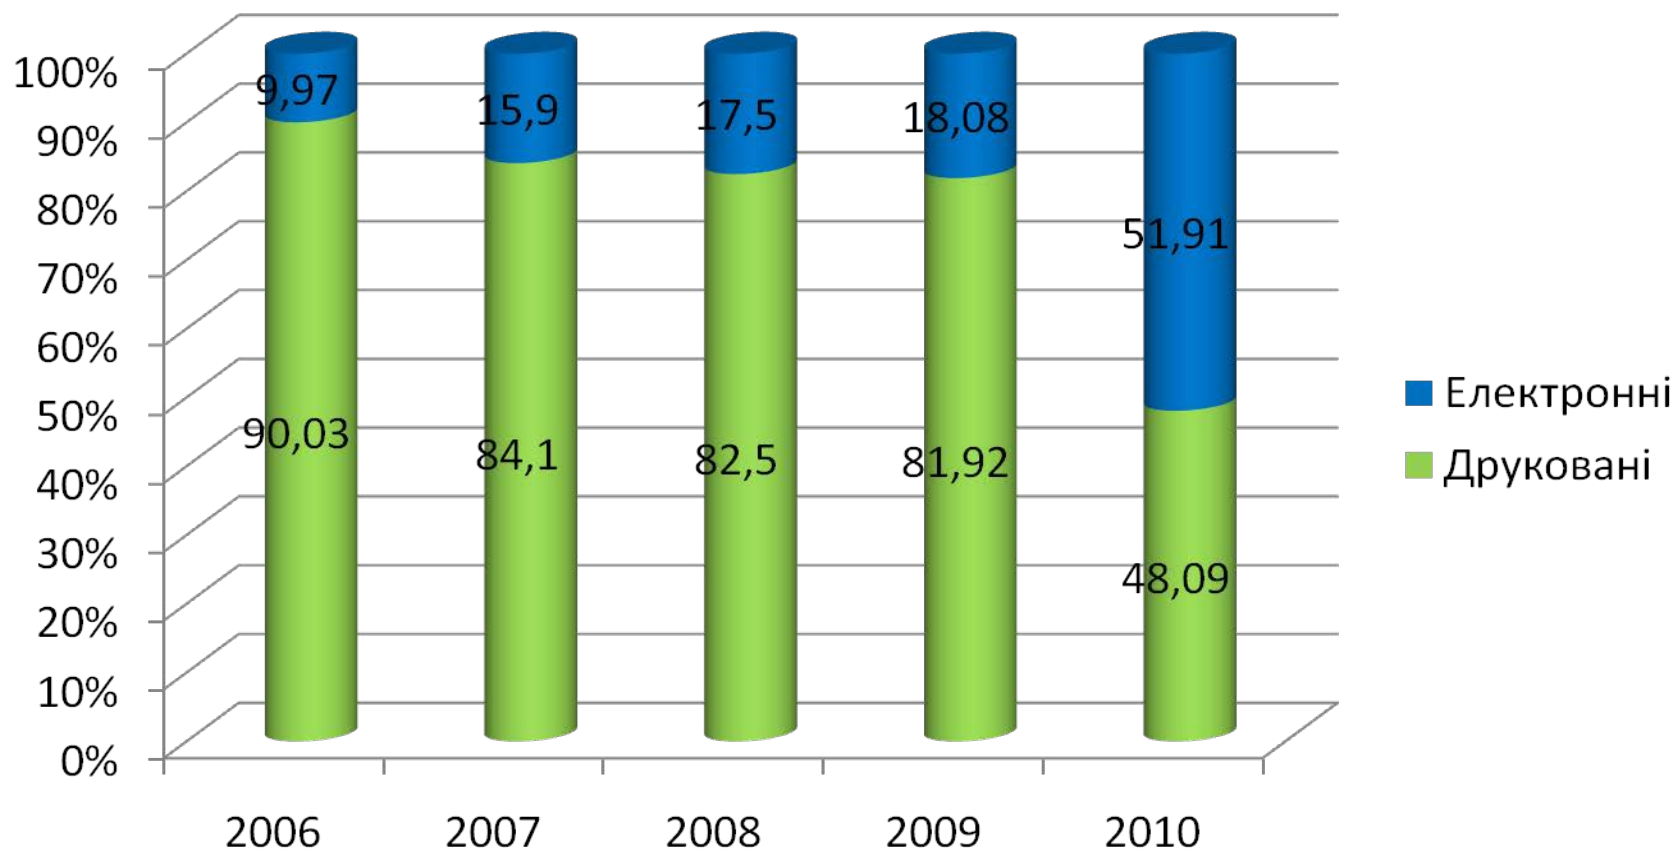

Бібліотека НаУКМА та її ресурси